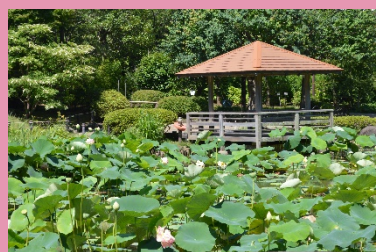

馬場花木園の

うす こう ばい 薄紅梅色

【 馬場花木園の紹介 】

馬場花木園のハスは7月上旬が見頃。

早朝に咲きはじめるハスの花。

同園では早朝の鑑賞会も行っています。

詳しくは馬場花木園 045-585-6552 まで

水面に咲く様子

美しいハスの花は
7月上旬が見頃

いろいろ鶴見 

「いろいろ鶴見」とは・・・

鶴見区内の見どころを、和の色に注目して紹介していきます

鶴見区役所